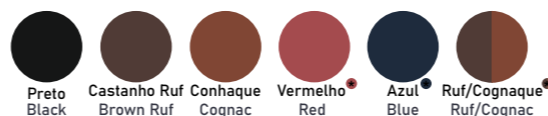

B120220R  
12,8 x 10,3

B120228R  
10,5 x 7,6

B120357R  
11,5 x 9

B120332R  
11,5 x 9,5

B120201R  
11 x 9

B120207R  
11,7 x 9,6

TAGUS

Produzido com pele de bovino, acabamento com anilina com um toque super sedoso  
Produced in cow leather with aniline finish with a super silky handfeel